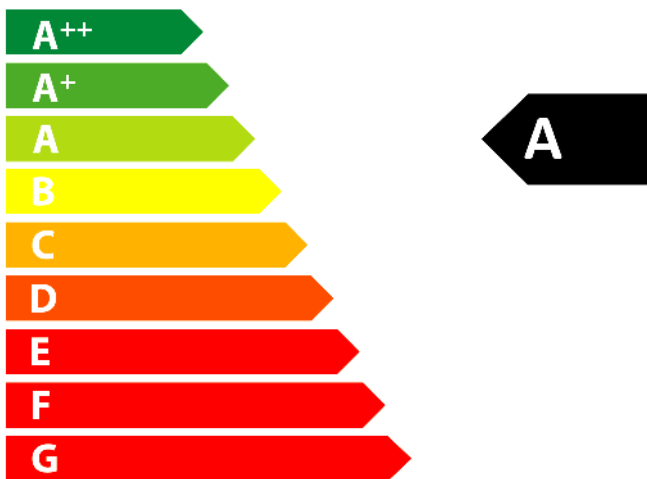

ENERG

енергия · ενεργεια

Odin front

6,7
kW

-
kW

ENERGIA · ЕНЕРГИЯ · ΕΝΕΡΓΕΙΑ · ENERGIJA · ENERGY · ENERGIE · ENERGI

2015/1186