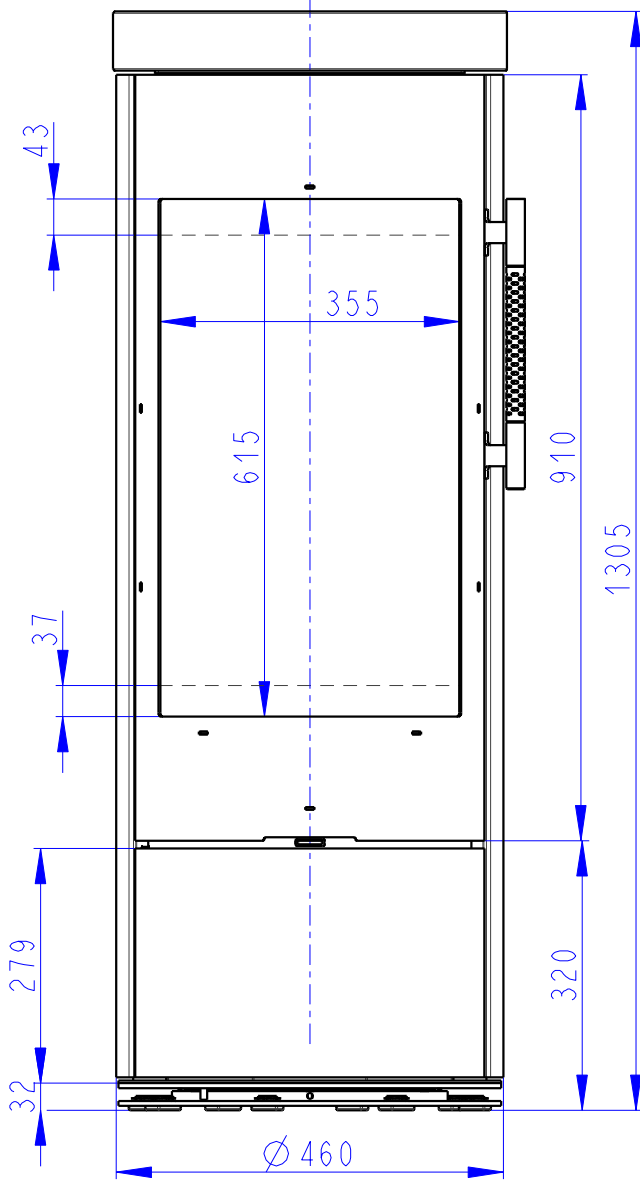

Rozmery v mm
 Maße in mm
 Dimensions in mm

ALEA 01 KERAMIKA-064K

146 kg

CENTRALNI PRIVOD VZDUCHU
 Zentralluftzufuhr
 Central air inlet

SEKUNDARNI VZDUCH
 Sekundärluft
 Secondary air
 A/UND/AND
 PRIMARNI VZDUCH
 Primärluft
 Primary air