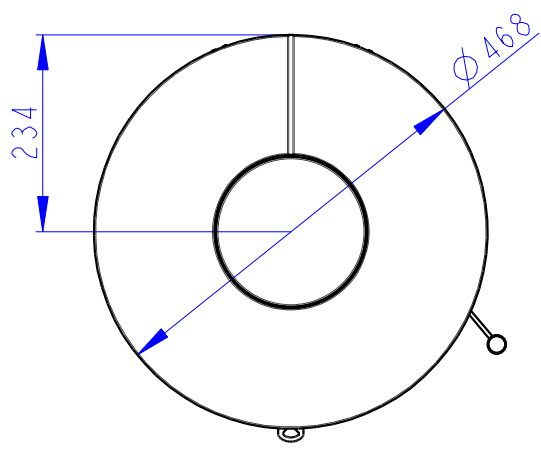

Rozmery v mm
 Maße in mm
 Dimensions in mm

ALEA 01 KERAMIKA-064K

146 kg

CENTRALNI PRIVOD VZDUCHU
 Zentralluftzufuhr
 Central air inlet

SEKUNDARNI VZDUCH
 Sekundärluft
 Secondary air
 A/UND/AND
 PRIMARNI VZDUCH
 Primärluft
 Primary air