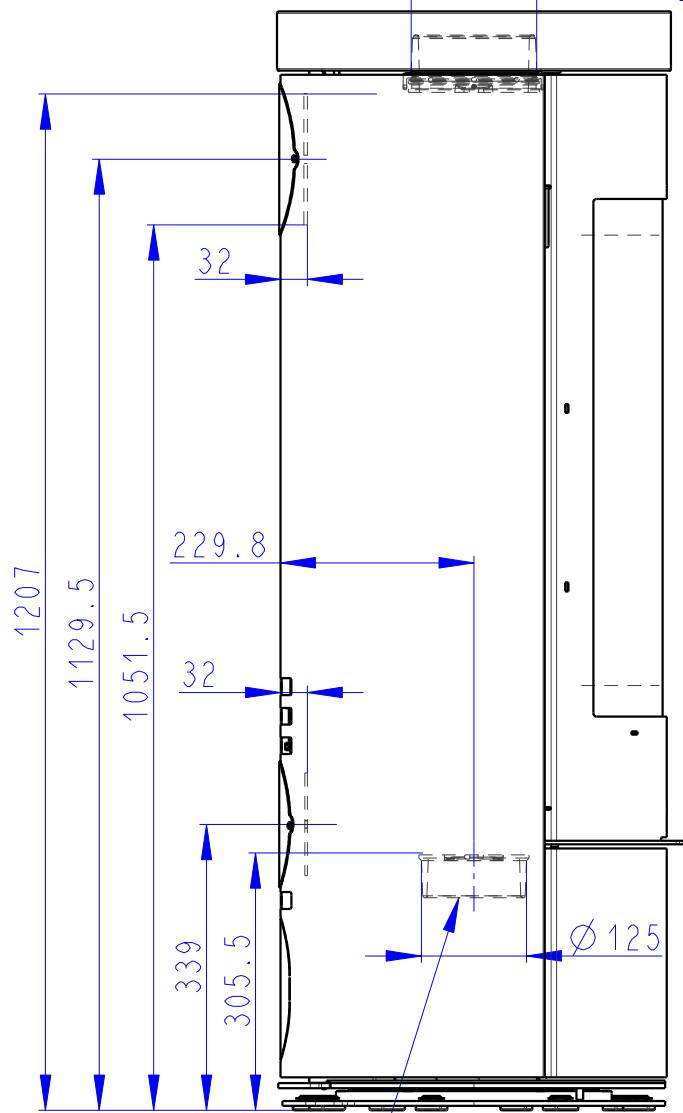

Rozmery v mm
 Maße in mm
 Dimensions in mm

ALEA 01 KERAMIKA-064K

146 kg

CENTRALNI PRIVOD VZDUCHU
 Zentralluftzufuhr
 Central air inlet

SEKUNDARNI VZDUCH
 Sekundärluft
 Secondary air
 A/UND/AND
 PRIMARNI VZDUCH
 Primärluft
 Primary air