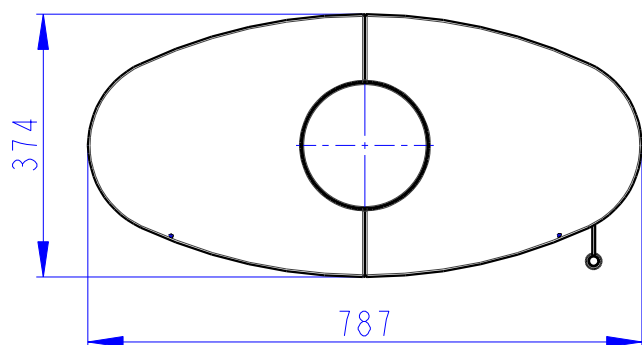

Rozmery v mm; Maße in mm

NAVIA 01 KERAMIKA-182A

164 kg

Centralni privod vzduchu $\varnothing 125$
Zentral luftzufuhr $\varnothing 125$
Central air inlet $\varnothing 125$

Primarni a sekundarni vzduch
Primarluft und sekundarluft
Primary and Secondary air