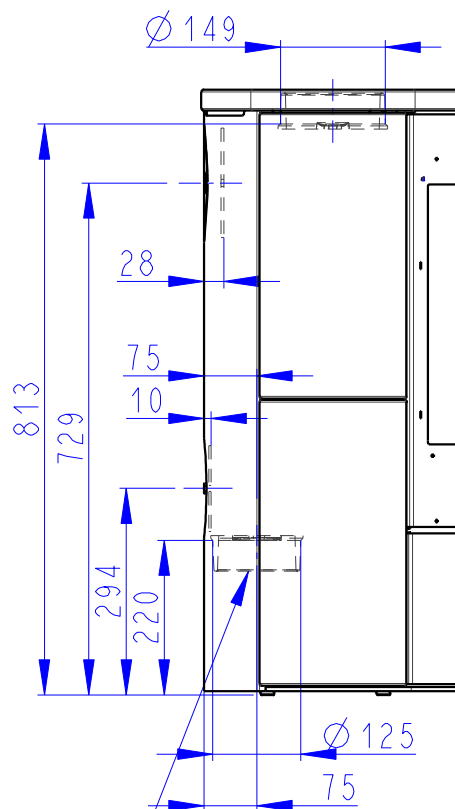

Rozmery v mm; Maße in mm

NAVIA 01 KERAMIKA-182A

164 kg

Centralni privod vzduchu $\varnothing 125$
Zentral luftzufuhr $\varnothing 125$
Central air inlet $\varnothing 125$

Primarni a sekundarni vzduch
Primarluft und sekundarluft
Primary and Secondary air