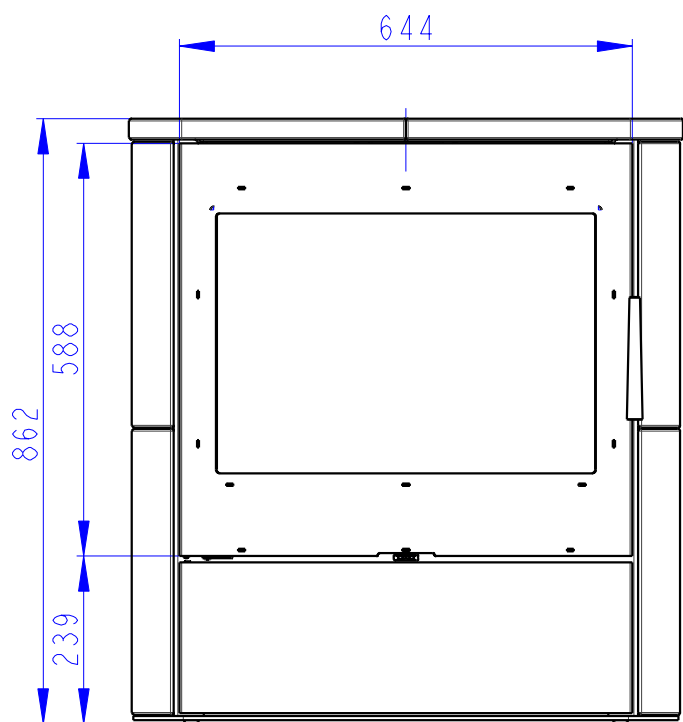

Rozmery v mm; Maße in mm

NAVIA 01 KERAMIKA-182A

164 kg

Centralni privod vzduchu $\varnothing 125$
Zentral luftzufuhr $\varnothing 125$
Central air inlet $\varnothing 125$

Primarni a sekundarni vzduch
Primarluft und sekundarluft
Primary and Secondary air