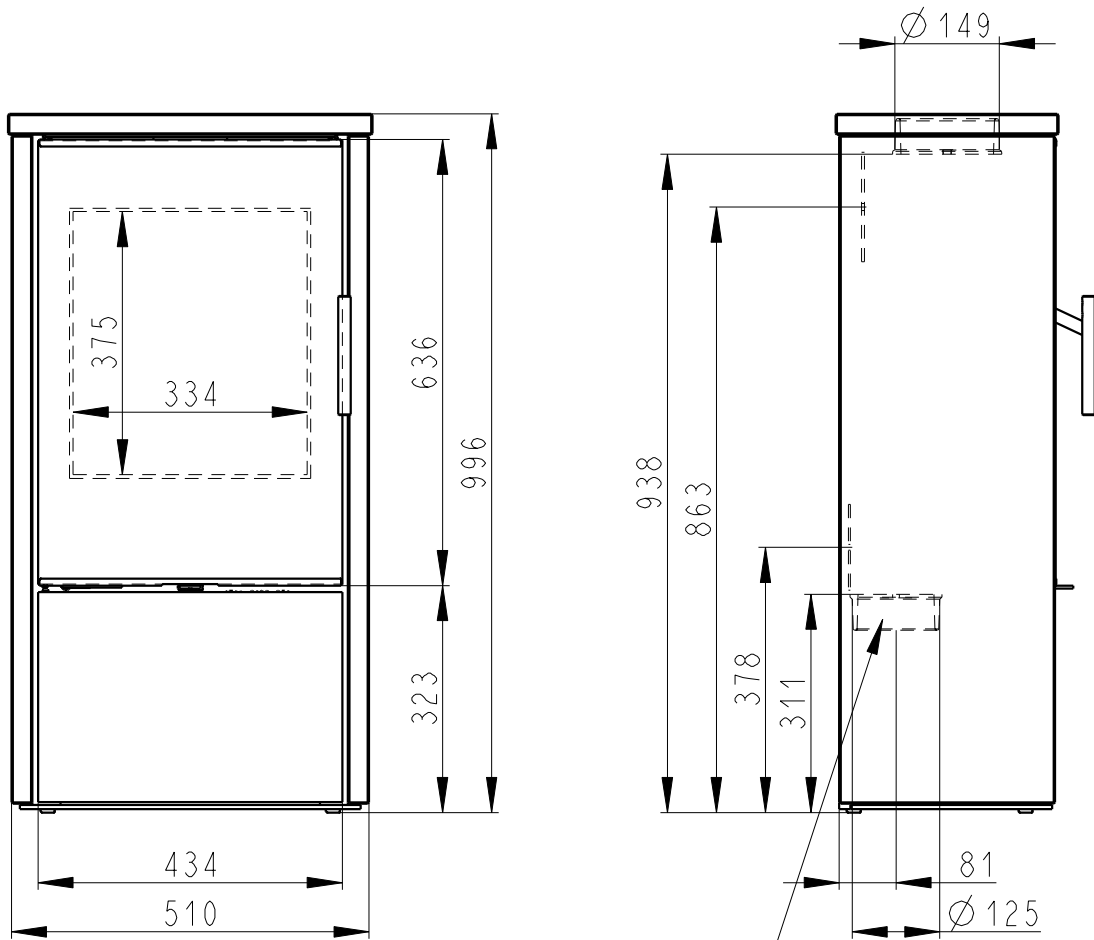

LAREDO F - SERPENTIN - 181F

160 kg

CENTRALNI PRIVOD VZDUCHU
Zentralluftzufuhr
Central air inlet
Ø 125mm

SEKUNDARNI VZDUCH
Sekundärluft
Secondary air
A/UND/AND
PRIMARNI VZDUCH
Primärluft
Primary air