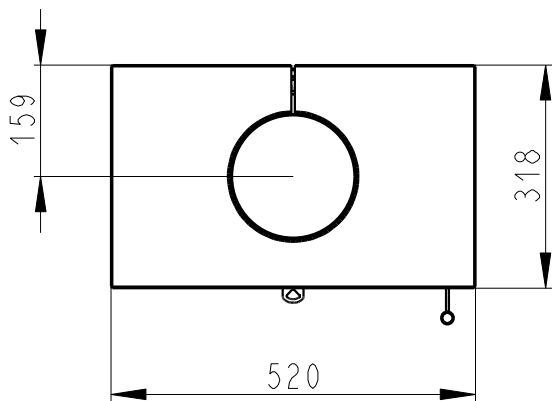

LAREDO F - SERPENTIN - 181F

160 kg

CENTRALNI PRIVOD VZDUCHU
Zentralluftzufuhr
Central air inlet
Ø 125mm

SEKUNDARNI VZDUCH
Sekundärluft
Secondary air
A/UND/AND
PRIMARNI VZDUCH
Primärluft
Primary air