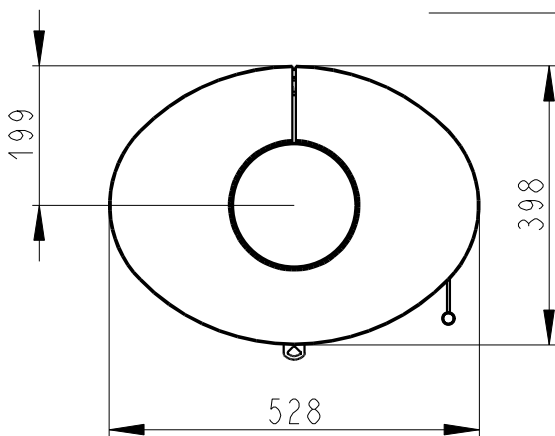

LAREDO - SERPENTIN - 181A

139 kg

CENTRALNI PRIVOD VZDUCHU
Zentralluftzufuhr
Central air inlet
Ø 125mm

SEKUNDARNI VZDUCH
Sekundärluft
Secondary air
A/UND/AND
PRIMARNI VZDUCH
Primärluft
Primary air