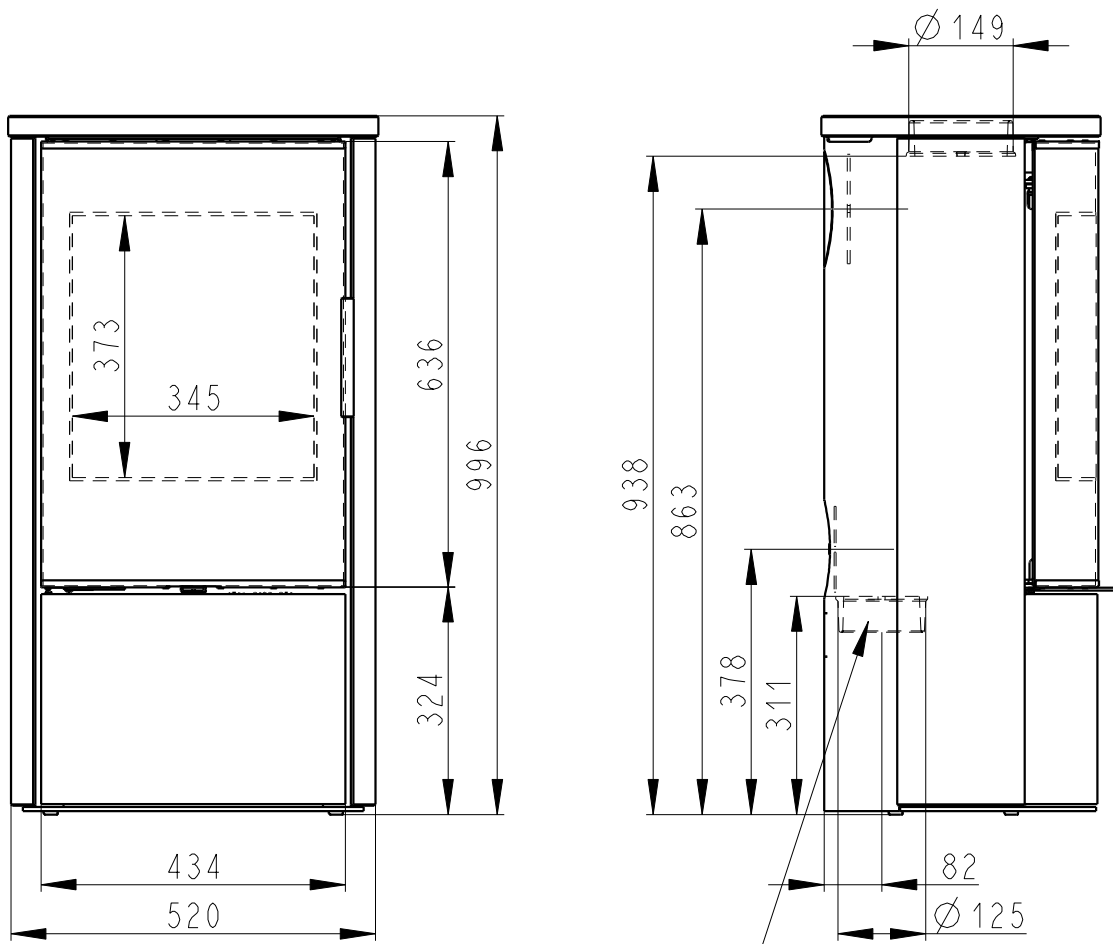

LAREDO - SERPENTIN - 181A

139 kg

CENTRALNI PRIVOD VZDUCHU
Zentralluftzufuhr
Central air inlet
Ø 125mm

SEKUNDARNI VZDUCH
Sekundärluft
Secondary air
A/UND/AND
PRIMARNI VZDUCH
Primärluft
Primary air