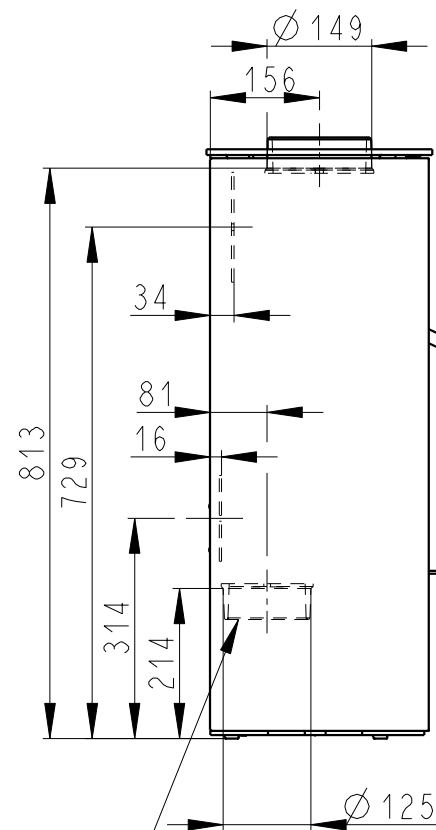

Rozmery v mm; Maße in mm

ALEDO 03 PLECH-182C

162 kg

Centralni privod vzduchu  $\varnothing$  125  
Zentral luftzufuhr  $\varnothing$  125  
Central air inlet  $\varnothing$  125

Primarni a sekundarni vzduch  
Primarluft und sekundarluft  
Primary and Secondary air