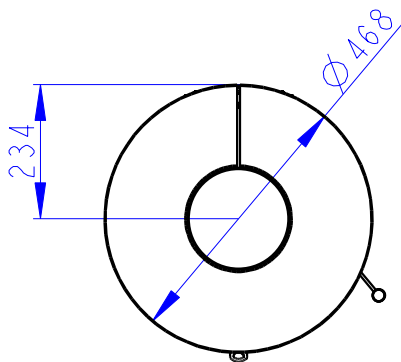

Rozmery v mm
Maße in mm
Dimensions in mm

ALEA HOCH 04 PISKOVEC-064L

162 kg

CENTRALNI PRIVOD VZDUCHU
Zentralluftzufuhr
Central air inlet

SEKUNDARNI VZDUCH
Sekundärluft
Secondary air
A/UND/AND
PRIMARNI VZDUCH
Primärluft
Primary air