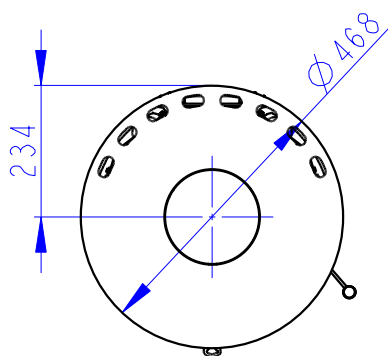

Rozmery v mm
 Maße in mm
 Dimensions in mm

ALEA HOCH 03 PLECH-064L

161 kg

CENTRALNI PRIVOD VZDUCHU
 Zentralluftzufuhr
 Central air inlet

SEKUNDARNI VZDUCH
 Sekundärluft
 Secondary air
 A/UND/AND
 PRIMARNI VZDUCH
 Primärluft
 Primary air