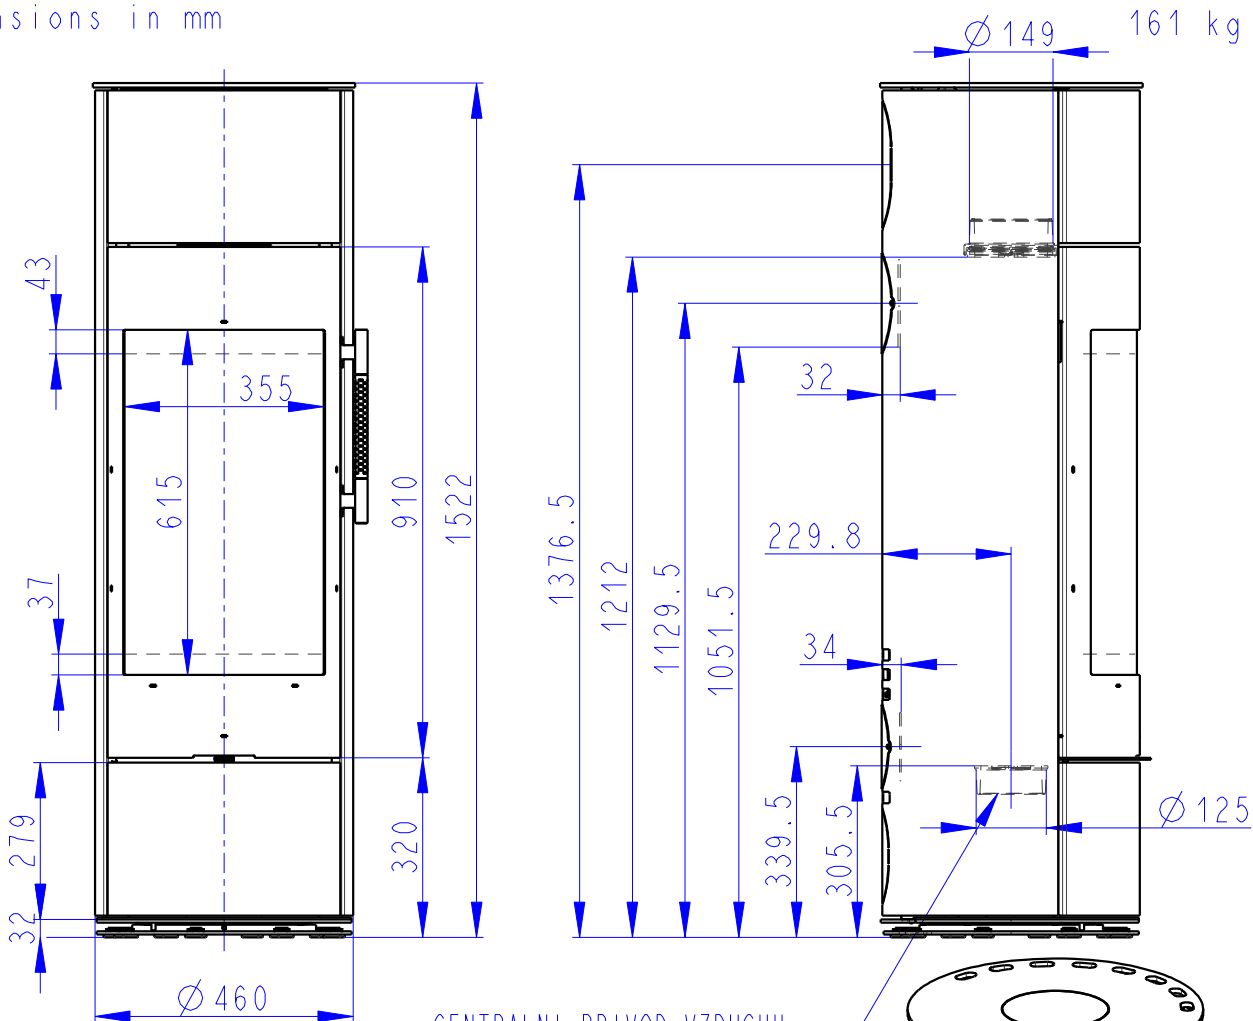

Rozmery v mm
 Maße in mm
 Dimensions in mm

ALEA HOCH 03 PLECH-064L

161 kg

CENTRALNI PRIVOD VZDUCHU
 Zentralluftzufuhr
 Central air inlet

SEKUNDARNI VZDUCH
 Sekundärluft
 Secondary air
 A/UND/AND
 PRIMARNI VZDUCH
 Primärluft
 Primary air