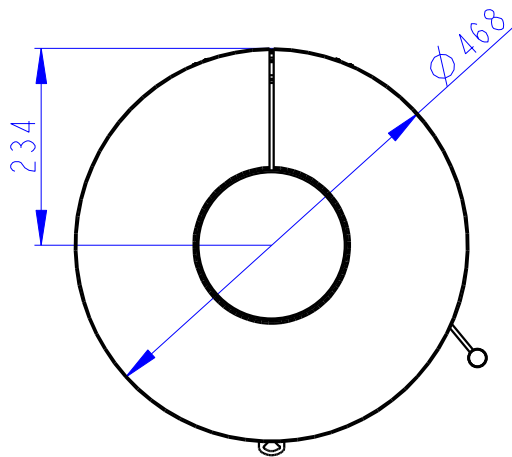

Rozmery v mm
 Maße in mm
 Dimensions in mm

ALEA 02 SERPENTIN-064K

CENTRALNI PRIVOD VZDUCHU
 Zentralluftzufuhr
 Central air inlet

SEKUNDARNI VZDUCH
 Sekundärluft
 Secondary air
 A/UND/AND
 PRIMARNI VZDUCH
 Primärluft
 Primary air