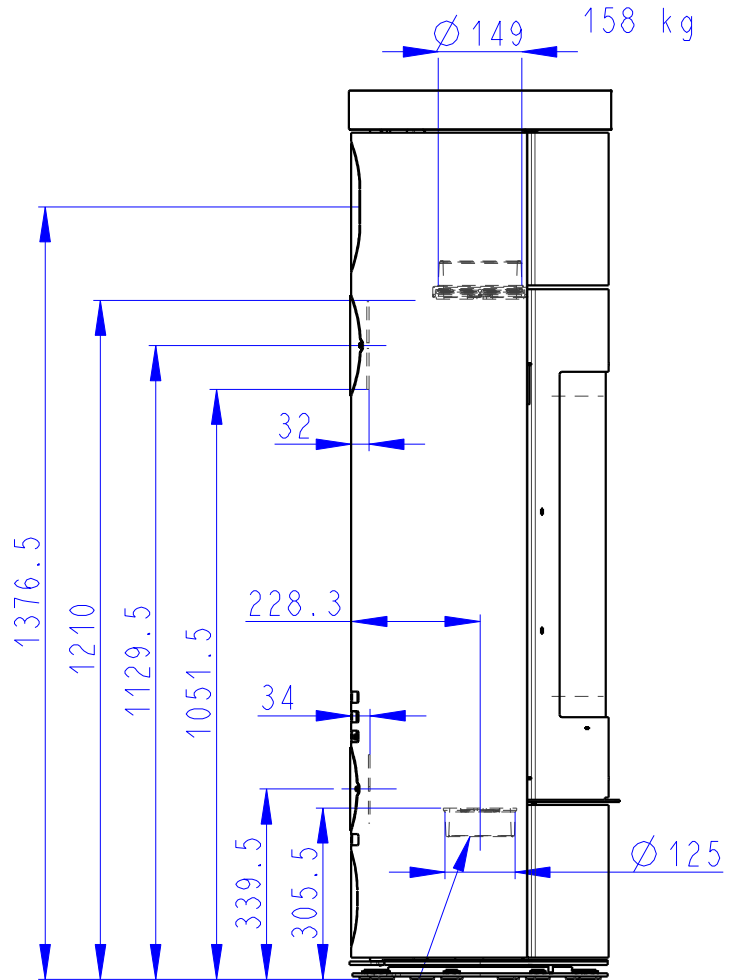

Rozměry v mm  
 Maße in mm  
 Dimensions in mm

# ALEA HOCH 01 KERAMIKA-064L

158 kg

CENTRALNI PRIVOD VZDUCHU  
 Zentralluftzufuhr  
 Central air inlet

SEKUNDARNI VZDUCH  
 Sekundärluft  
 Secondary air  
 A/UND/AND  
 PRIMARNI VZDUCH  
 Primärluft  
 Primary air