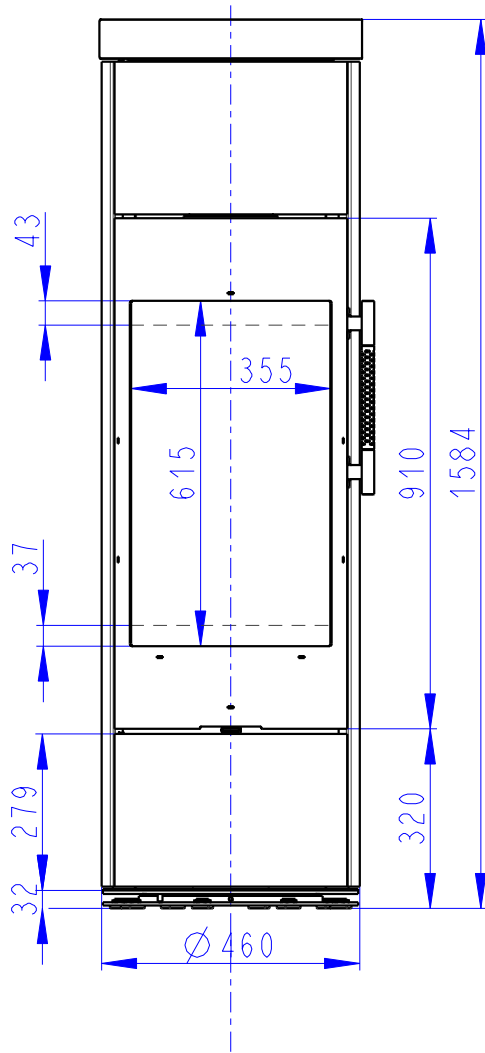

Rozměry v mm  
 Maße in mm  
 Dimensions in mm

# ALEA HOCH 01 KERAMIKA-064L

158 kg

CENTRALNI PRIVOD VZDUCHU  
 Zentralluftzufuhr  
 Central air inlet

SEKUNDARNI VZDUCH  
 Sekundärluft  
 Secondary air  
 A/UND/AND  
 PRIMARNI VZDUCH  
 Primärluft  
 Primary air