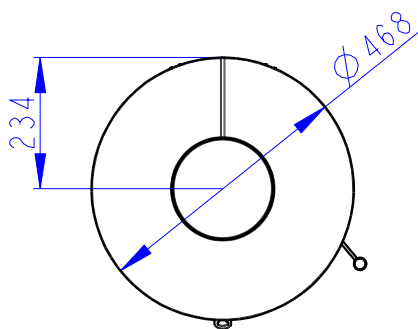

Rozměry v mm  
 Maße in mm  
 Dimensions in mm

# ALEA HOCH 01 KERAMIKA-064L

158 kg

CENTRALNI PRIVOD VZDUCHU  
 Zentralluftzufuhr  
 Central air inlet

SEKUNDARNI VZDUCH  
 Sekundärluft  
 Secondary air  
 A/UND/AND  
 PRIMARNI VZDUCH  
 Primärluft  
 Primary air